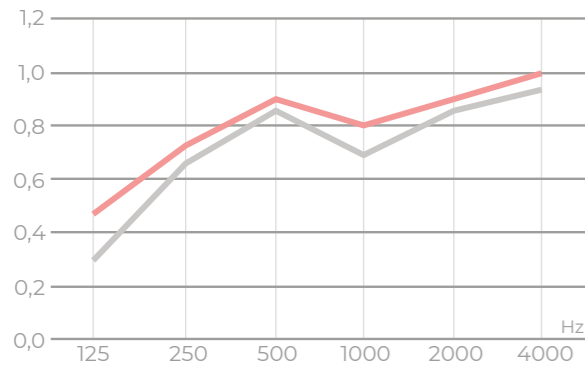

ROBLE WHITE

 iseazy

ECOprint

AVAILABLE SIZES

2380 mm x 1180 mm
Customizable

AVAILABLE THICKNESSES

— 9 mm (NRC: 0,78)
— 12 mm (NRC: 0,84)

Customizable printing