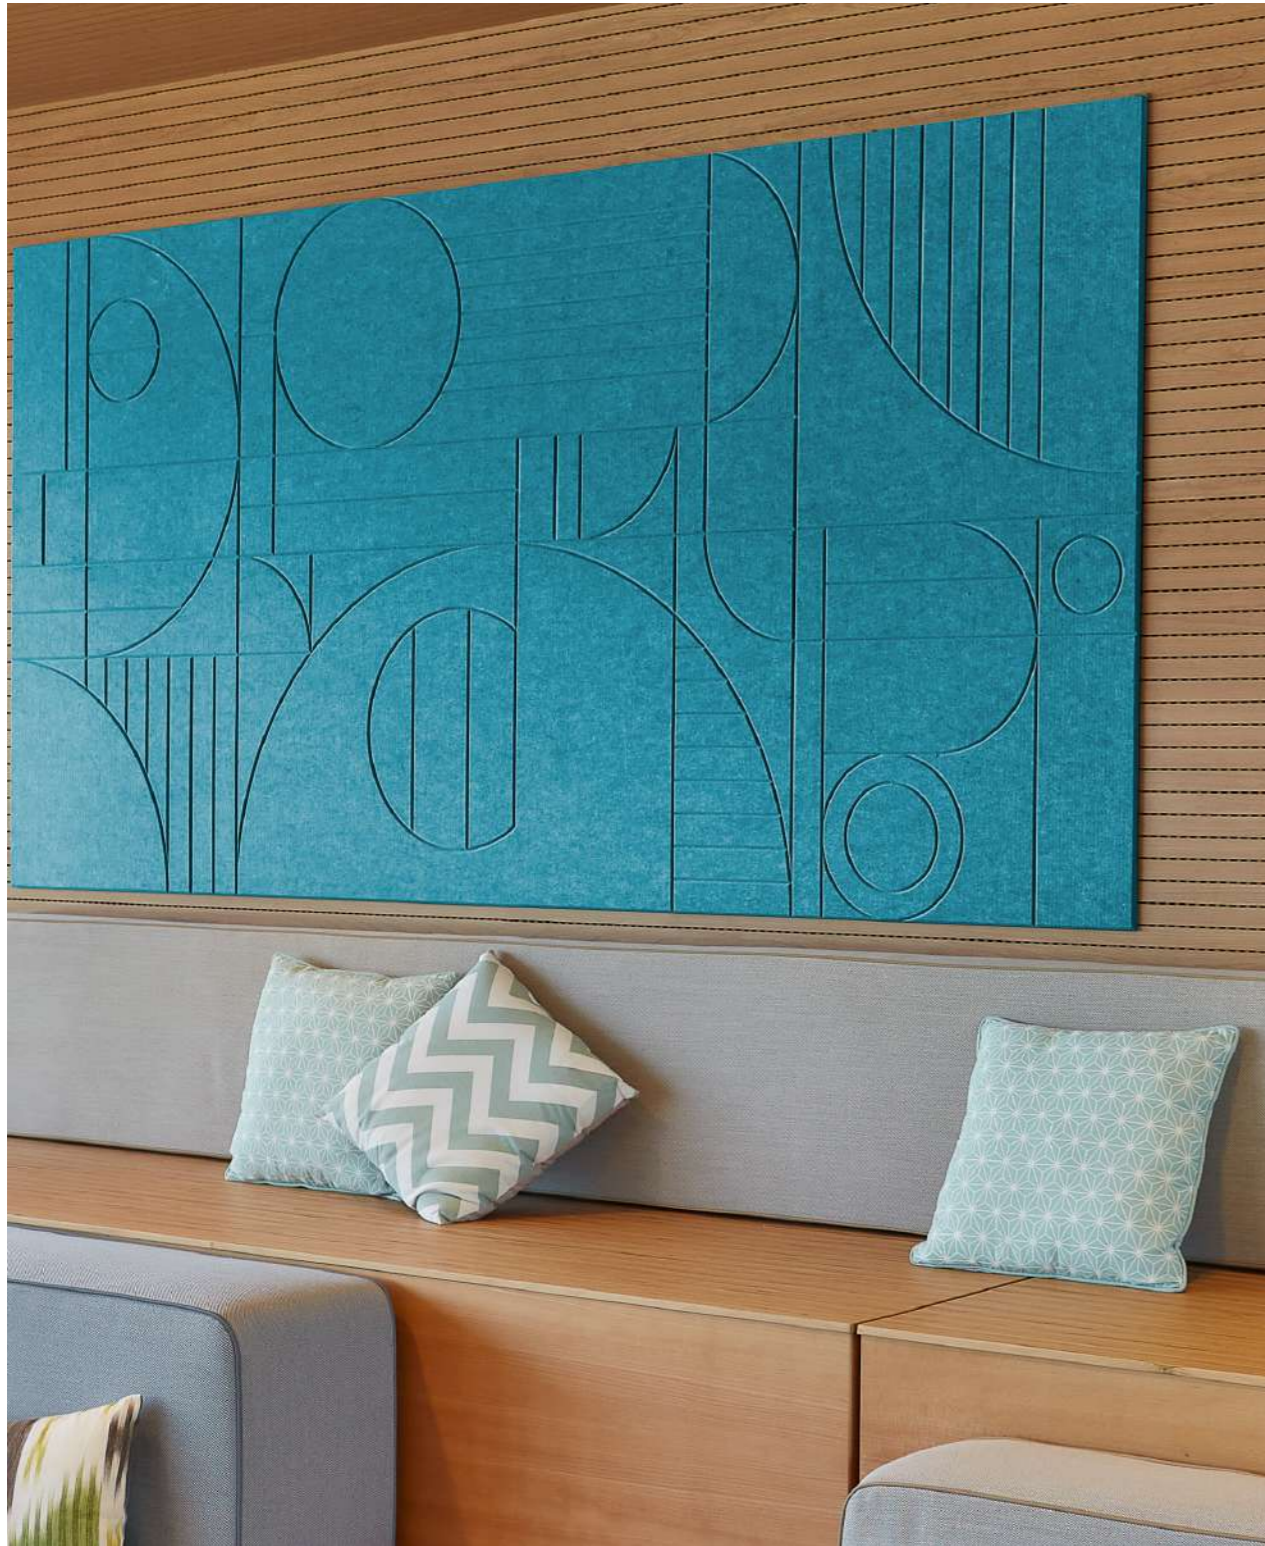

AVAILABLE THICKNESS

— 12 mm (NRC: 0,84)

Colours (see page 69)

ECOWall die-cut

AVAILABLE SIZES

2380 mm x 1180 mm
Customizable

AVAILABLE THICKNESSES

— 9 mm (NRC: 0,78)
— 12 mm (NRC: 0,84)