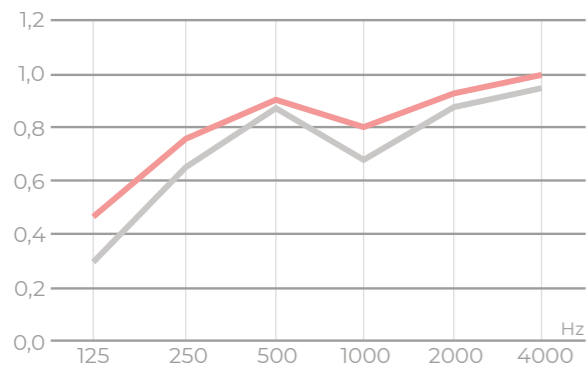

AVAILABLE THICKNESS

— 12 mm (NRC: 0,84)

Colours (see page 69)

ECOWall die-cut

AVAILABLE SIZES

2380 mm x 1180 mm
Customizable

AVAILABLE THICKNESSES

— 9 mm (NRC: 0,78)
— 12 mm (NRC: 0,84)