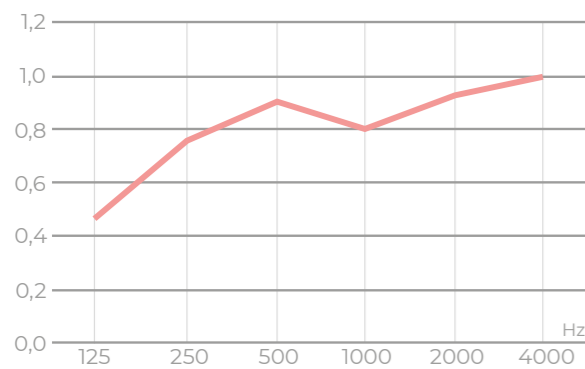

ECOWall double

AVAILABLE SIZES

2380 mm x 1180 mm
Customizable

AVAILABLE THICKNESS

— 18 mm (NRC: 0,84)

Colours (see page 69)

EW116

EW117