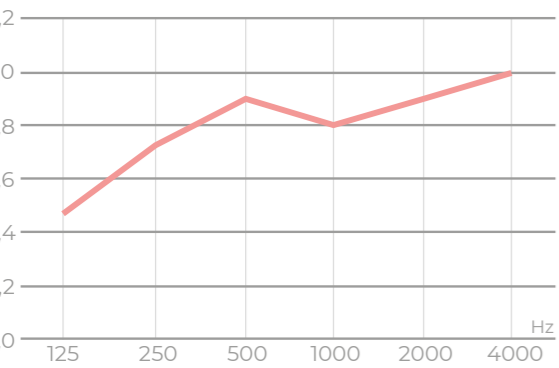

AVAILABLE THICKNESS

— 12 mm (NRC: 0,84)

ECObaffle

AVAILABLE SIZES

2380 mm x 390/190 mm
Customizable

AVAILABLE THICKNESS

— 12 mm (NRC: 0,55)

Colours (see page 69)