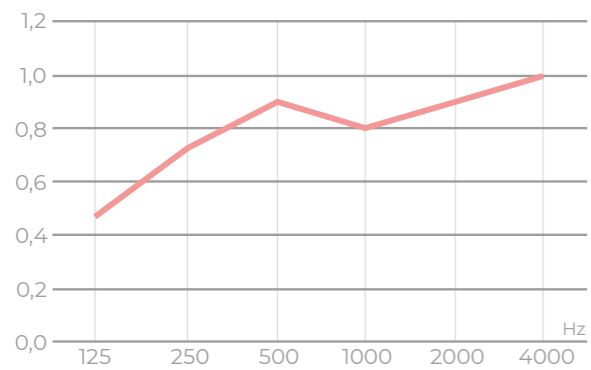

ECOworking

AVAILABLE SIZES

390 mm x 390 mm x 12 mm
1180 mm x 390 mm x 12 mm
1600 mm x 390 mm x 12 mm
Customizable

AVAILABLE THICKNESS

— 12 mm (NRC: 0,84)

Colours (see page 69)