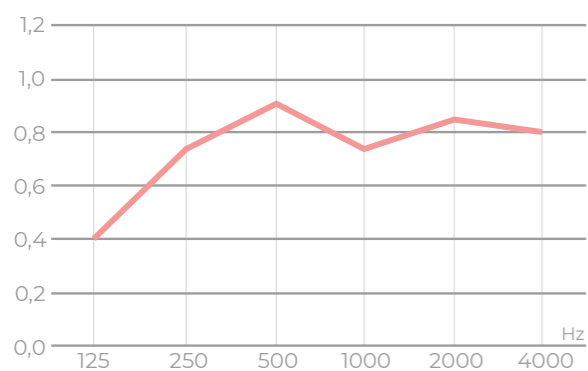

EW126

EW127

EW128

EW129

EW130

ECONordik

AVAILABLE SIZES

2380 mm x 590 mm