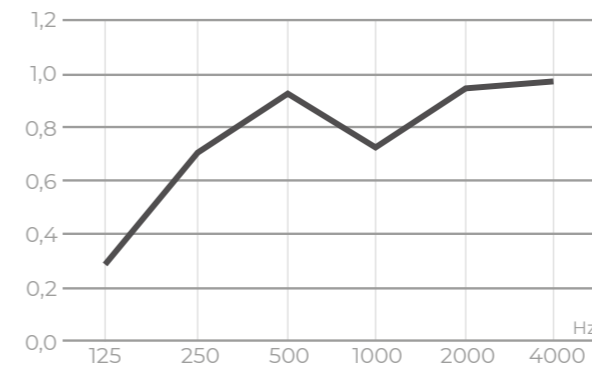

CODE Bands

Light Box

Signage

Discover all available signage

Light Box

600 x 190 x 40 mm
CODE plus

CODE mini

AVAILABLE SIZE